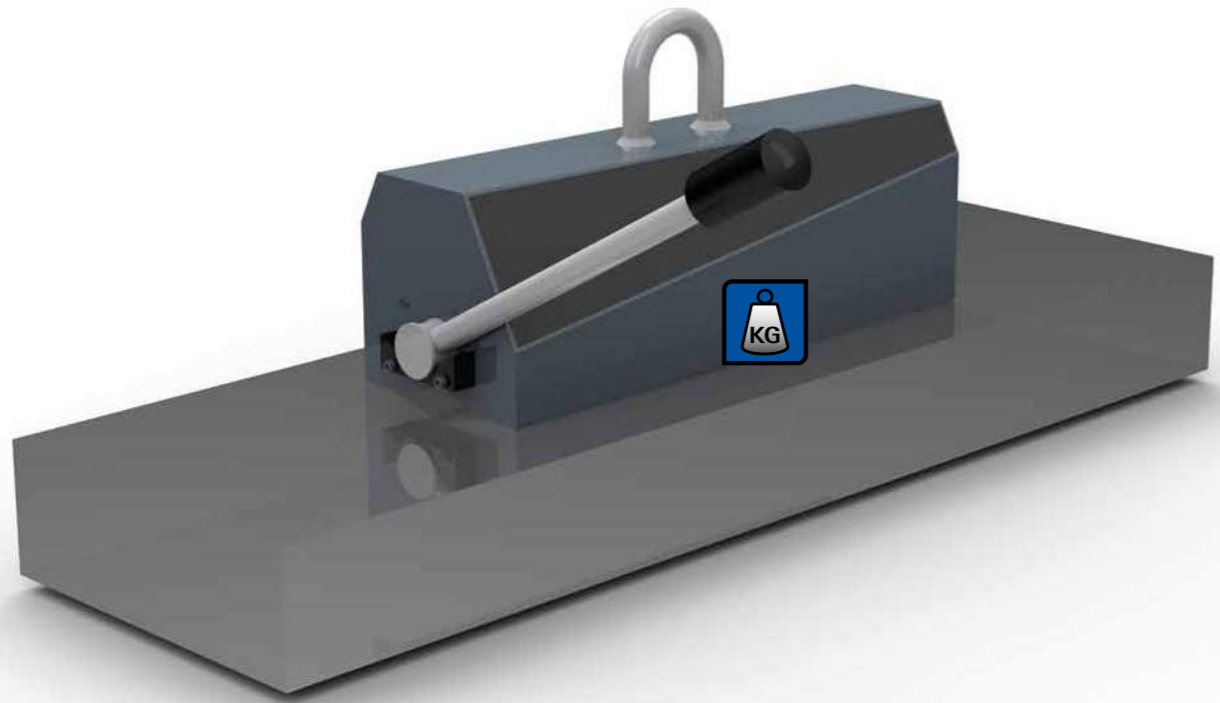

Max. 800 mm

Max. 1200 mm

Min. 196 mm

Traco

Max. 600 kg

Vacu

Max. 2000 kg

Magna