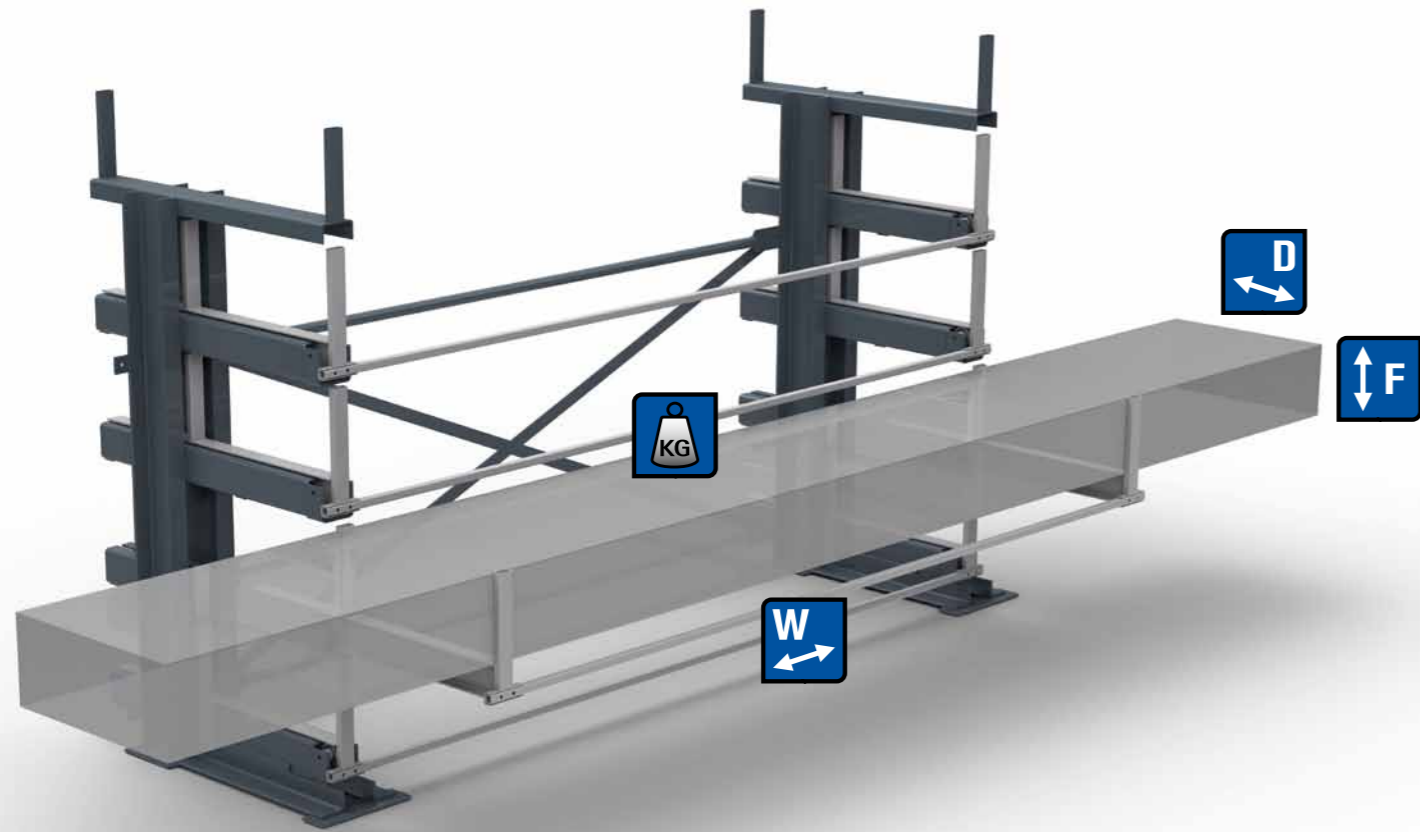

Min. 150 mm

Mini-Jumbo

Max. 1500 kg

Max. 980 mm

Max. 6200 mm

Min. 200 mm

Modul

Max. 1000 kg

Max. 6000 mm

Max. 1120 mm

Min. 200 mm

Multi

Max. 1000 kg

Max. 6000 mm

Max. 1120 mm

Min. 200 mm

Mini-Multi

Max. 600 kg

Max. 222 mm

Max. 6000 mm

Min. 46 mm

Resto

Max. 3000 kg

Max. 6200 mm

Max. 1550 mm

Min. 150 mm

Bruno

Plato

Max. 3000 kg

Max. 4200 mm

Max. 1560 mm

Min. 160 mm