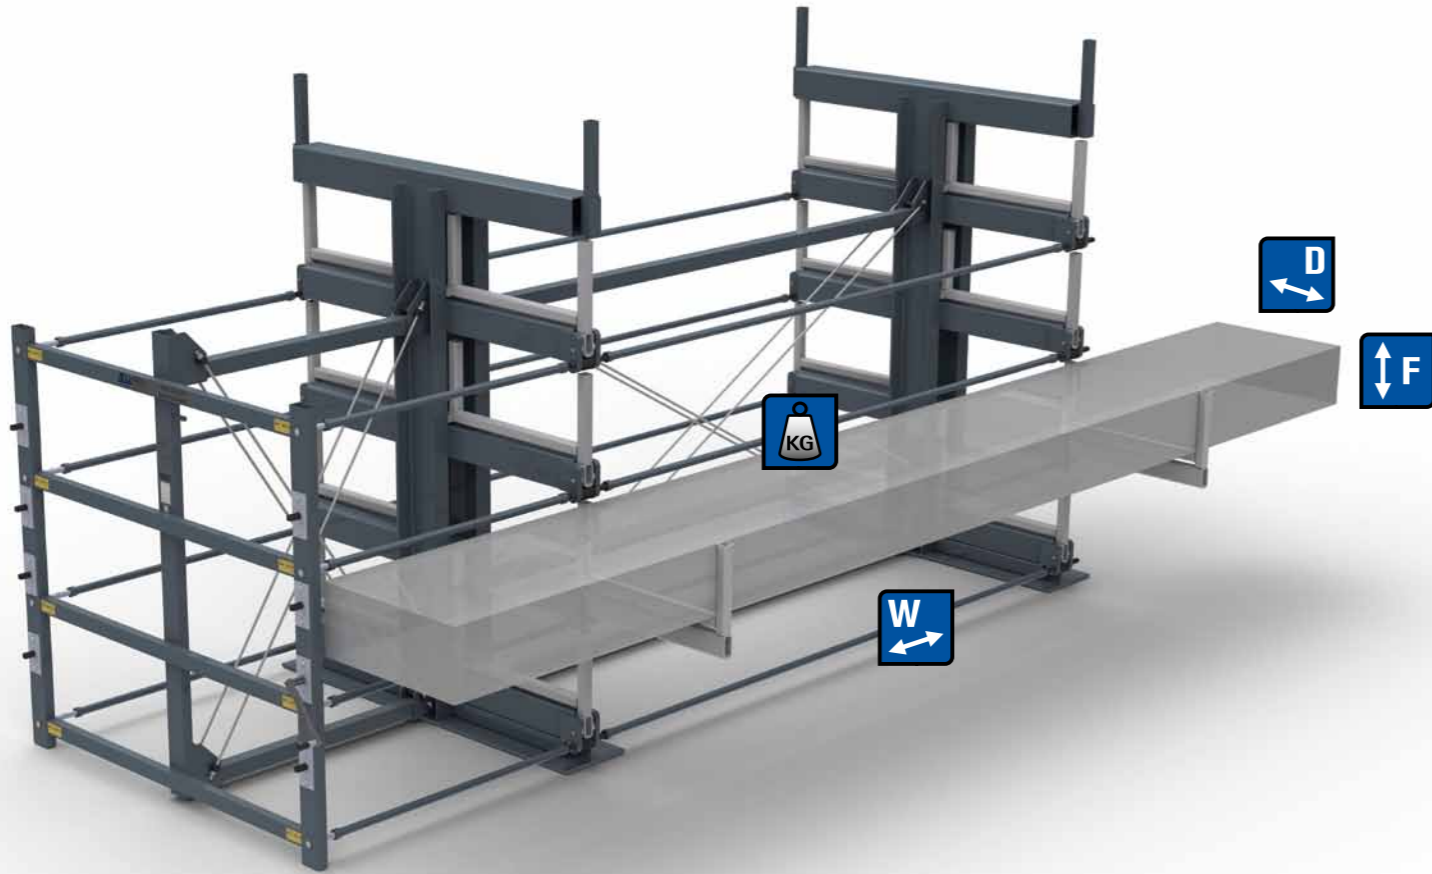

Storage and handling systems

Storage and handling systems

Bruno	7	■				■					3000 kg
Combi	9	■	■	■	■		■	■			3000 kg
Handling	15	■	■	■	■	■	■	■	■		3000 kg
Jumbo	1	■	■	■	■	■	■	■	■		7500 kg
Mini-Jumbo	2	■	■	■	■	■	■	■	■		5600 kg
Magna	14		■	■	■	■			■		2000 kg
Modul	3		■				■			■	1500 kg
Multi	4		■		■			■	■	■	1000 kg
Mini-Multi	5		■		■			■	■	■	1000 kg
Plato	8				■						3000 kg
Resto	6				■	■			■		600 kg
Traco	12		■	■				■		■	500 kg
Ultra	10	■	■	■	■			■		■	1000 kg
Vacu	13				■						600 kg
Verto	11				■				■		2000 kg

Max. 7500 kg

Max. 31000 mm

Max. 920 mm

Min. 150 mm

Jumbo

Max. 5600 kg

Max. 31000 mm

Max. 920 mm

Min. 150 mm

Mini-Jumbo

Max. 1500 kg

Max. 980 mm

Max. 6200 mm

Min. 200 mm

Modul

Max. 1000 kg

Mini-Multi

Max. 600 kg

Max. 222 mm

Max. 6000 mm

Min. 46 mm

Resto

Max. 3000 kg

Max. 6200 mm