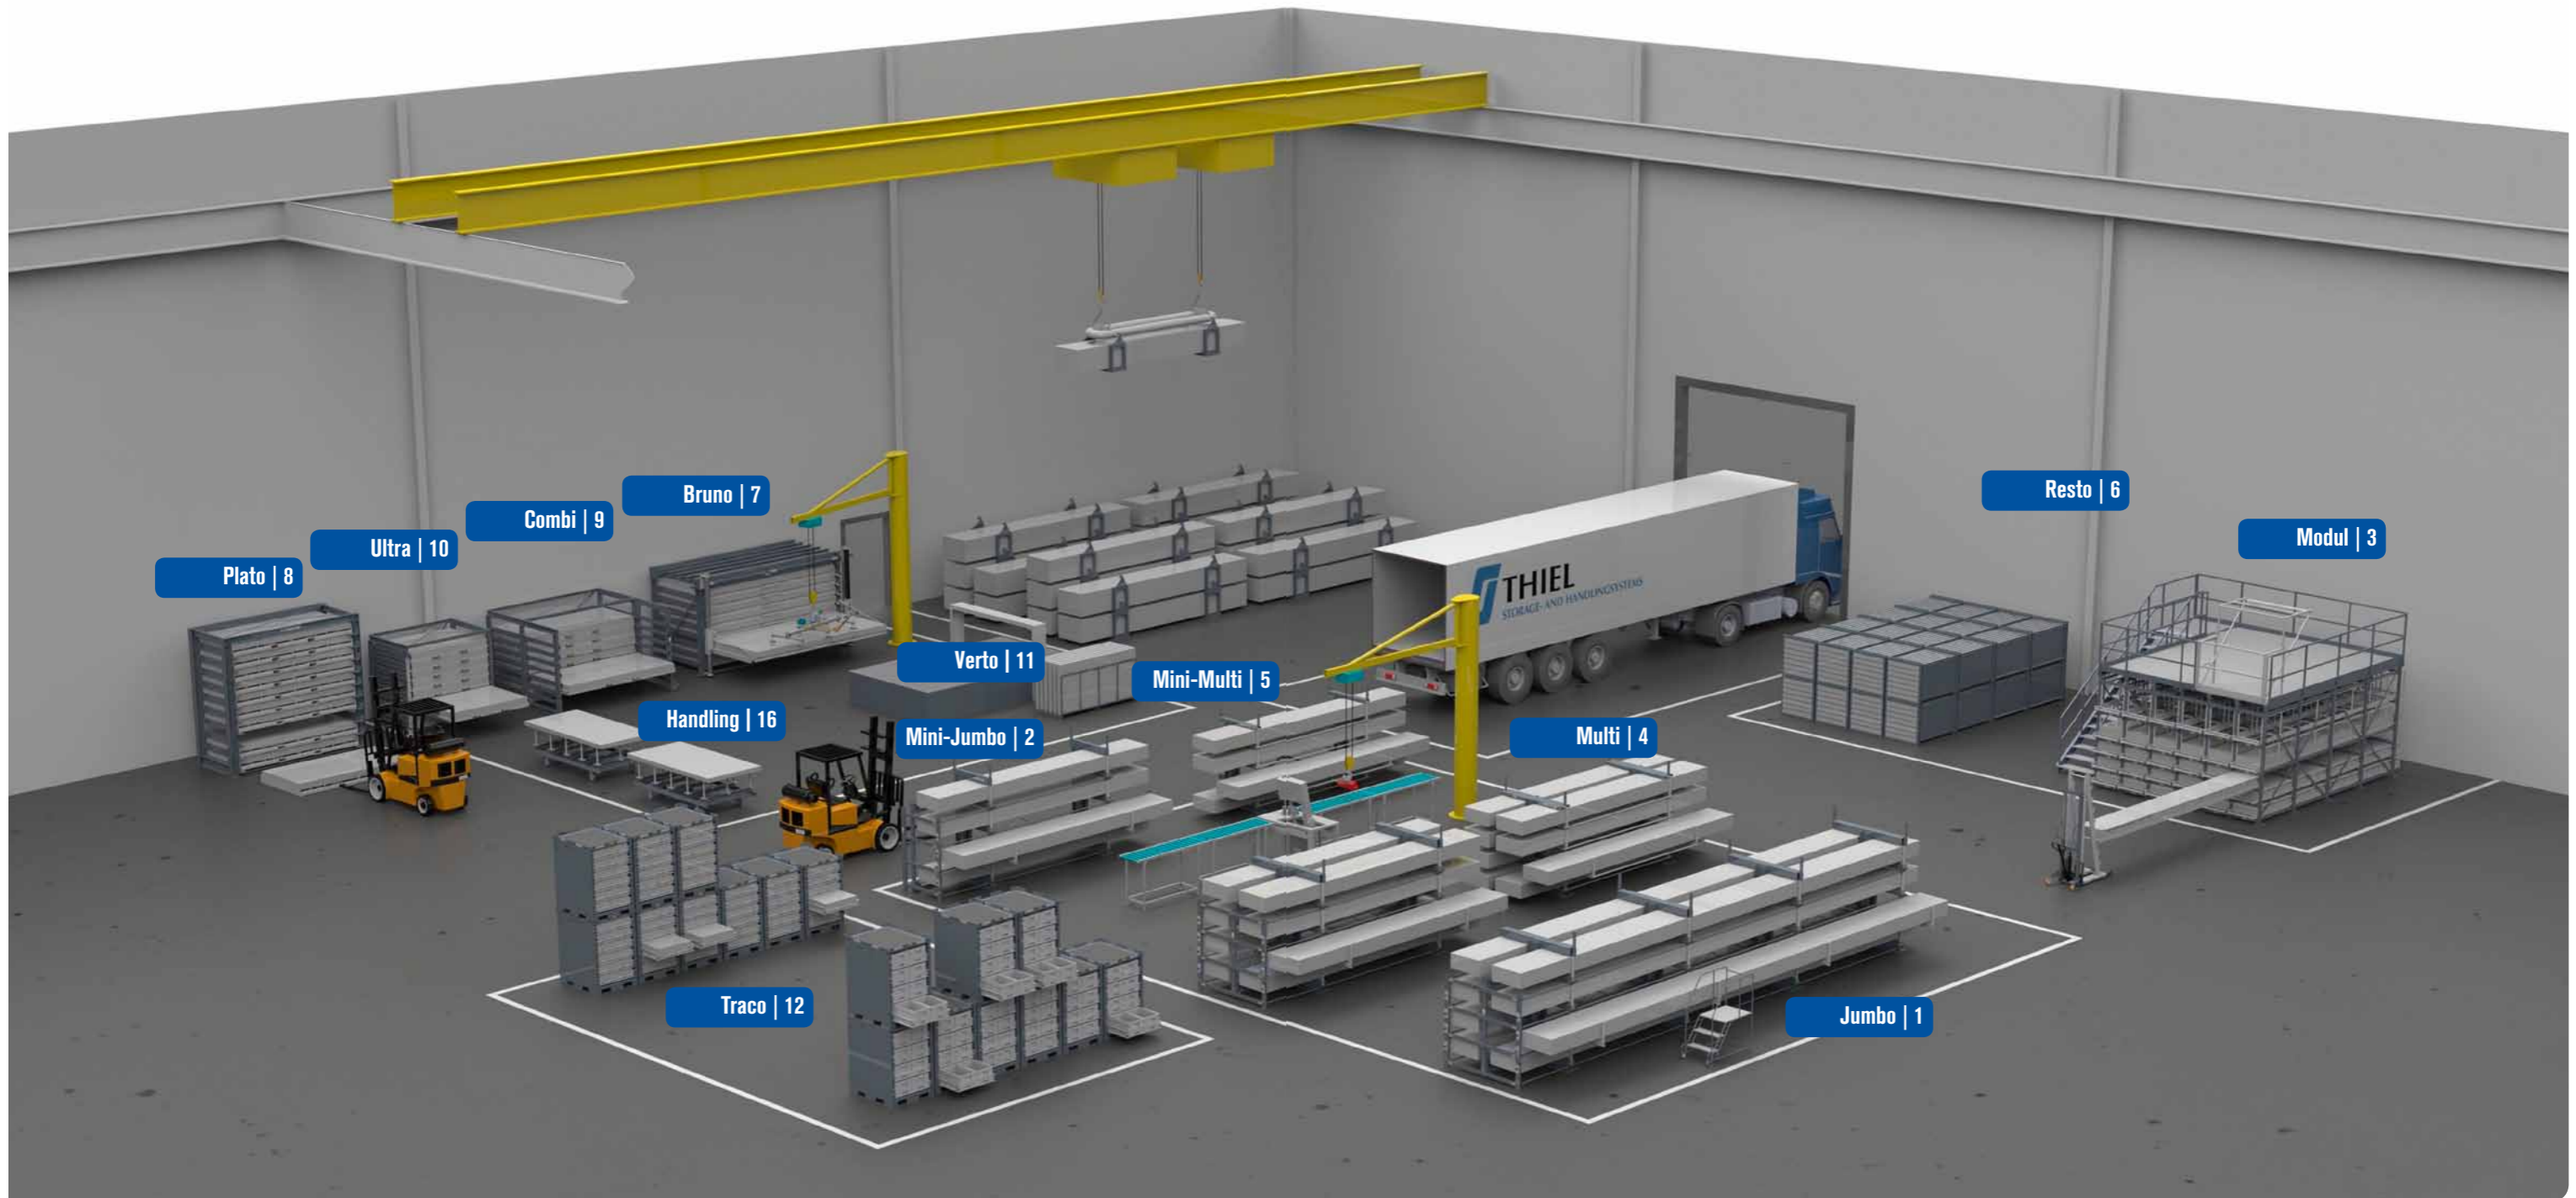

Storage and handling systems

Storage and handling systems

Bruno	7	■				■					3000 kg
Combi	9	■	■	■	■		■	■			3000 kg
Handling	15	■	■	■	■	■	■	■	■		3000 kg
Jumbo	1	■	■	■	■	■	■	■	■		7500 kg
Mini-Jumbo	2	■	■	■	■	■	■	■	■		5600 kg
Magna	14		■	■	■	■			■		2000 kg
Modul	3		■				■			■	1500 kg
Multi	4		■		■			■	■	■	1000 kg
Mini-Multi	5		■		■			■	■	■	1000 kg
Plato	8				■						3000 kg
Resto	6				■	■			■		600 kg
Traco	12		■	■				■		■	500 kg
Ultra	10	■	■	■	■			■		■	1000 kg
Vacu	13				■						600 kg
Verto	11				■				■		2000 kg

Max. 7500 kg

Max. 31000 mm

Max. 920 mm

Min. 150 mm

Jumbo

Max. 5600 kg

Max. 31000 mm

Max. 920 mm

Max. 800 mm

Max. 1200 mm

Min. 196 mm

Traco

Max. 600 kg

Vacu

Max. 2000 kg

Magna

Max. 3000 kg

Handling